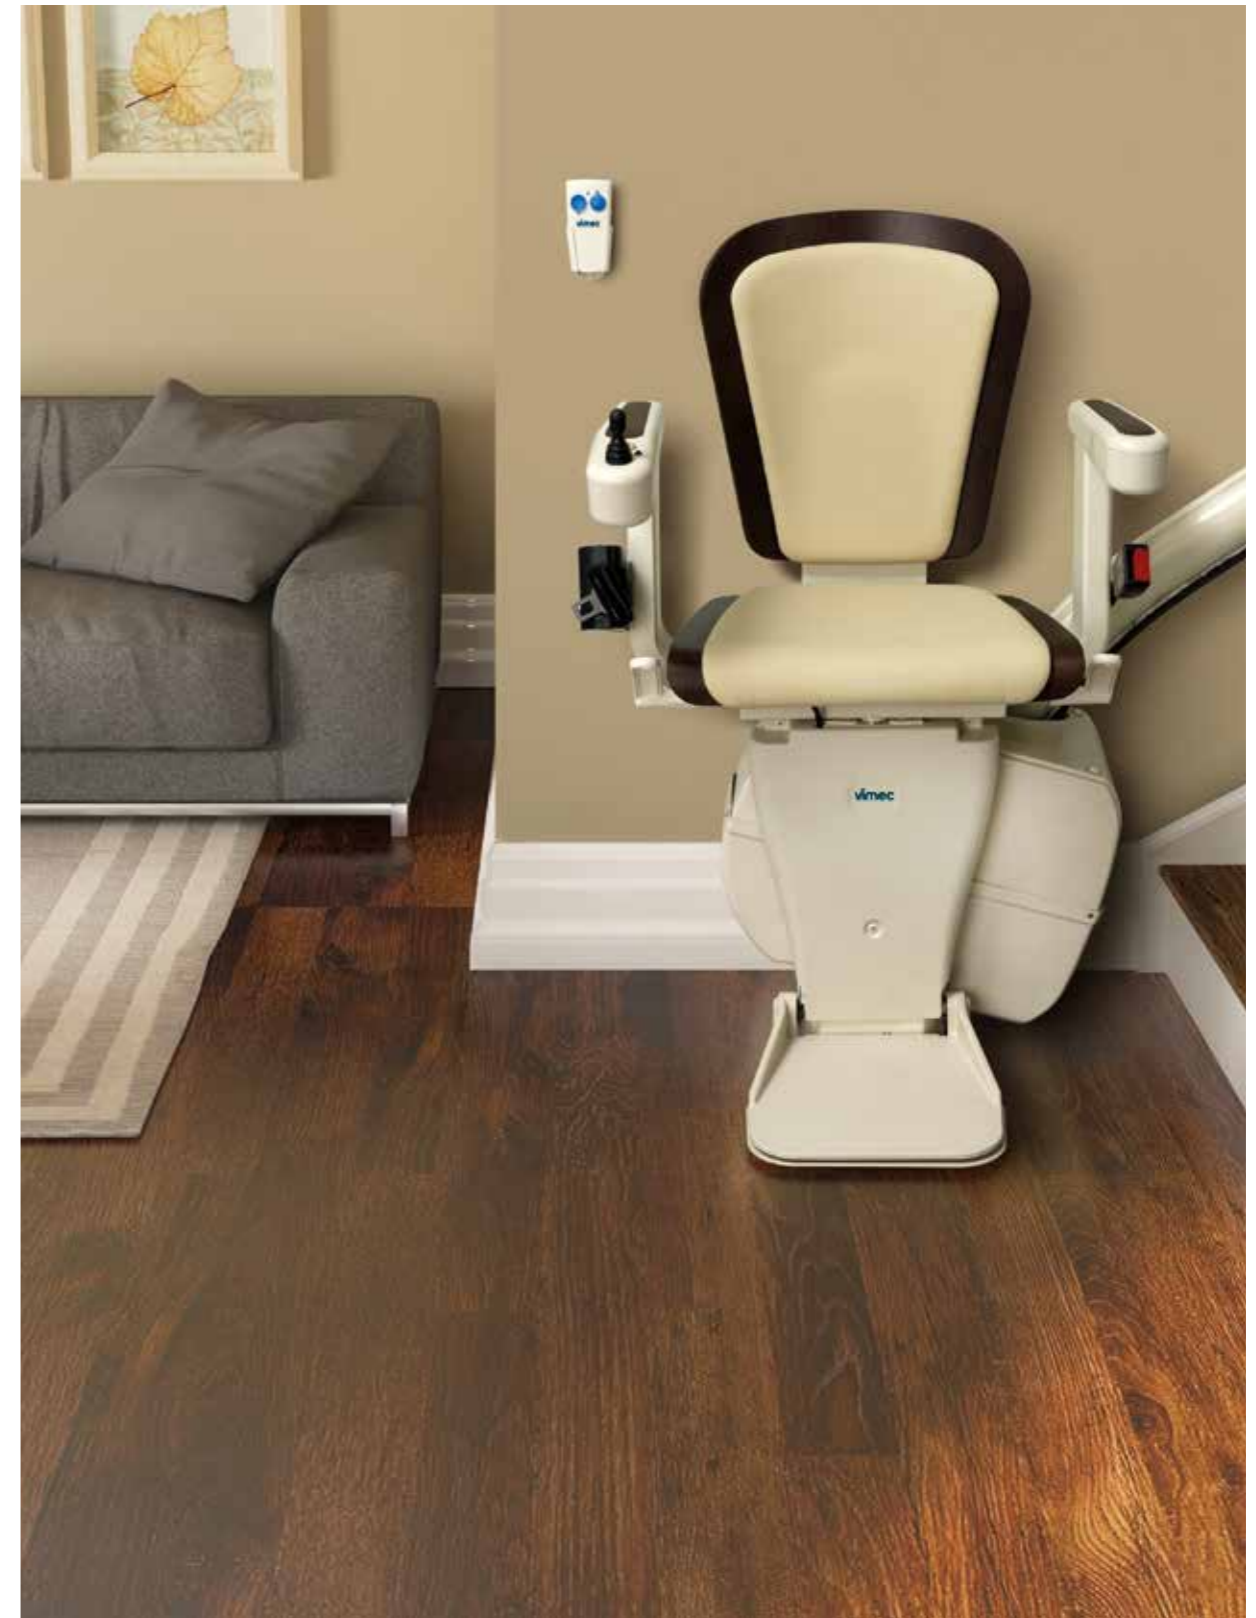

Capri

FLEXIBILIDAD Y ELEGANCIA

Capri es la solución a medida de Vimec con la guía monotubo, que se presta a instalaciones especiales cuando, por ejemplo, el espacio de aparcamiento de la silla ya está ocupado por una puerta, o cuando se dispone de una escalera de caracol.

Elegante en formas y colores, el sillón Capri también es perfecto para moverse con seguridad y comodidad.

SERENIDAD SIEMPRE ADAPTADA A SUS NECESIDADES